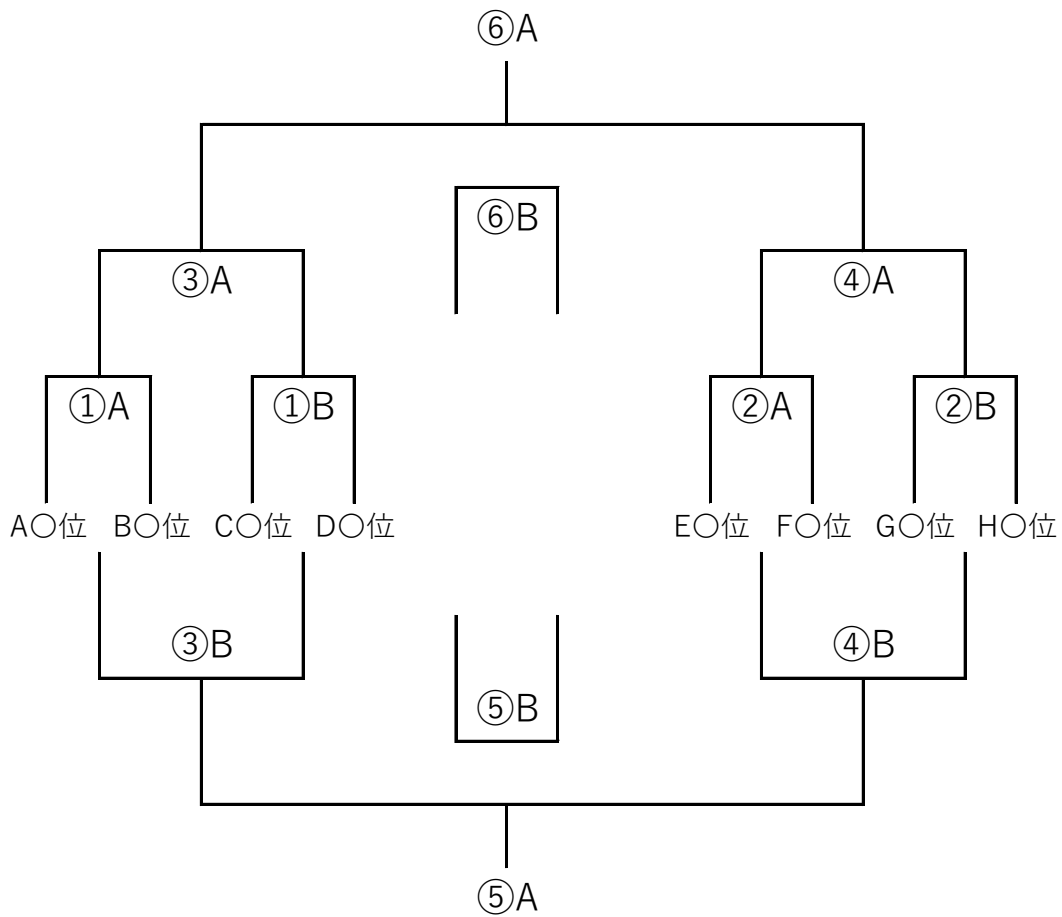

5月5日(日)

試合時間 15-5-15

Aコート					審判
①	10:00	A	-	B	(E)
②	10:40	E	-	F	(A)
③	11:20	①A勝ち	-	①B勝ち	(G)
④	12:00	②A勝ち	-	②B勝ち	(C)
⑤	13:20	③B勝ち	-	④B勝ち	(④勝ち)
⑥	14:00	③A勝ち	-	④A勝ち	(⑤勝ち)

(1位トーナメント 西部人工芝G)
(2位トーナメント)
(3位トーナメント)
(4位トーナメント)
(5位トーナメント)

Bコート					審判
①	10:00	C	-	D	(F)
②	10:40	G	-	H	(B)
③	11:20	①A負け	-	①B負け	(H)
④	12:00	②A負け	-	②B負け	(D)
⑤	13:20	③B負け	-	④B負け	(④負け)
⑥	14:00	③A負け	-	④A負け	(⑤負け)