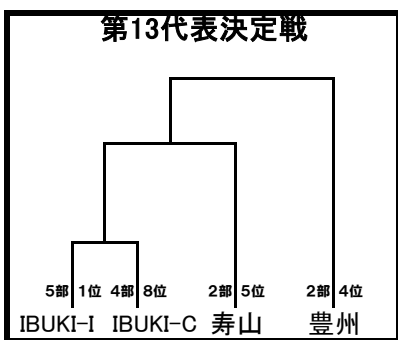

2023年度 JFA第45回全日本U12サッカー選手権大会 福岡県ブロック大会（北九州地区）

シード代表

- ① IBUKI北九州
- ② ビゴール
- ③ 小倉ダックビルズ

《注意事項》

- ・後期1部L上位3チーム
第1代表・第2代表・第3代表となる。
ブロック大会運営協力の義務。
- ・再度エントリー表原本提出。
※ブロック大会期間中の差し替え不可
- ・試合毎のメンバー表提出有(選手証含)

《ブロック大会日程》

10/14(土)・10/15(日)・10/22(日)
10/28(土)・10/29(日)
11/3(祝)・11/4(土)・11/5(日)

会場 KFC 新門司球技場 他

《試合方式》

- ①全試合40分ゲーム
(20分-10分-20分)
- ②同点の場合:10分間の延長戦
(5分-5分)HTはない。
- ③PK戦(3人制)で勝敗を決める。

※審判は3人制。
※割り当てられた審判を履行する。

2023年度 JFA第47回全日本U12サッカー選手権大会 福岡県ブロック大会（北九州地区）