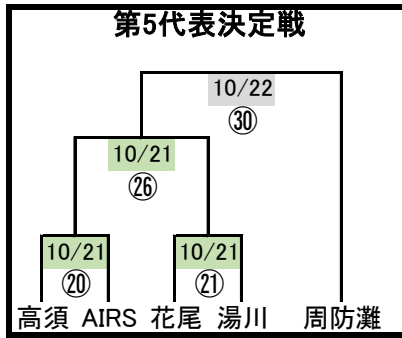

10/14(土)・10/15(日)・10/22(日)
10/28(土)・10/29(日)
11/3(祝)・11/4(土)・11/5(日)

会場 KFC 新門司球技場 他

《試合方式》

- ①全試合40分ゲーム
(20分-10分-20分)
- ②同点の場合:10分間の延長戦
(5分-5分)HTはない。
- ③PK戦(3人制)で勝敗を決める。

※審判は3人制。
※割り当てられた審判を履行する。

2023年度 JFA第47回全日本U12サッカー選手権大会 福岡県ブロック大会（北九州地区）

シード代表

- ① IBUKI北九州
- ② ビゴール
- ③ 小倉ダックビルズ

《注意事項》

- ・後期1部L上位3チーム
第1代表・第2代表・第3代表となる。
ブロック大会運営協力の義務。
- ・再度エントリー表原本提出。
※ブロック大会期間中の差し替え不可
- ・試合毎のメンバー表提出有(選手証含)

《ブロック大会日程》

10/14(土)・10/15(日)・10/21(土)
10/22(日)・10/29(日)

予備日
11/3(祝)・11/4(土)・11/5(日)

会場 KFC 新門司球技場 他

《試合方式》

- ①全試合40分ゲーム
(20分-10分-20分)
- ②同点の場合:10分間の延長戦
(5分-5分)HTはない。
- ③PK戦(3人制)で勝敗を決める。

※審判は3人制。
※割り当てられた審判を履行する。

2023 第47回全日本U-12サッカー選手権 北九州ブロック大会

10/14	KFC-A				KFC-B			
	試合番号			主審	試合番号			主審
9:00	①	神理	皿倉	アクシオ	②	門司	戸畑	IBUKI-I
10:00	③	アスール	本城	稗田	④	楠橋	犀川	IBUKI-C
11:00	⑤	小倉南S	光貞	深町	⑥	行橋	レプロ	槻田
12:00	⑦	稗田	アクシオ	皿倉	⑧	IBUKI-C	IBUKI-I	ひびき
13:00	⑨	①勝	②勝	穴生	⑩	③勝	④勝	二島
14:00	⑪	⑤勝	⑥勝	星ヶ丘	⑫	槻田	ひびき	アミスター
15:00	⑬	穴生	深町	おんが	⑭	青山	二島	門司
16:00	⑮	おんが	星ヶ丘	本城	⑯	アミスター	⑦勝	犀川