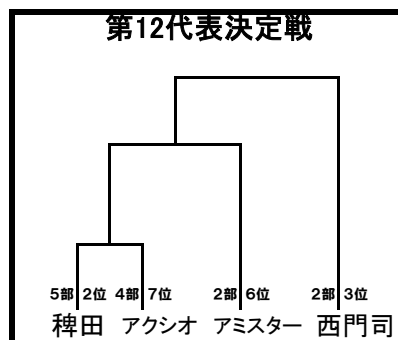

2023年度 JFA第45回全日本U12サッカー選手権大会 福岡県ブロック大会（北九州地区）

シード代表

- ① IBUKI北九州
- ② ビゴール
- ③ 小倉ダックビルズ

《注意事項》

- ・後期1部L上位3チーム
第1代表・第2代表・第3代表となる。
ブロック大会運営協力の義務。
- ・再度エントリー表原本提出。
※ブロック大会期間中の差し替え不可
- ・試合毎のメンバー表提出有(選手証含)

《ブロック大会日程》

10/14(土)・10/15(日)・10/22(日)
10/28(土)・10/29(日)
11/3(祝)・11/4(土)・11/5(日)

会場 KFC 新門司球技場 他

《試合方式》

- ①全試合40分ゲーム
(20分-10分-20分)
- ②同点の場合:10分間の延長戦
(5分-5分)HTはない。
- ③PK戦(3人制)で勝敗を決める。

※審判は3人制。
※割り当てられた審判を履行する。

2023年度 JFA第47回全日本U12サッカー選手権大会 福岡県ブロック大会（北九州地区）