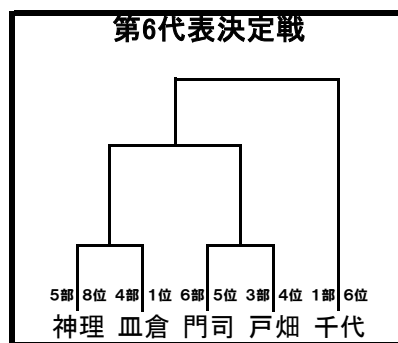

2023年度 JFA第45回全日本U12サッカー選手権大会 福岡県ブロック大会（北九州地区）

シード代表

- ① IBUKI北九州
- ② ビゴール
- ③ 小倉ダックビルズ

《注意事項》

- ・後期1部L上位3チーム
第1代表・第2代表・第3代表となる。
ブロック大会運営協力の義務。
- ・再度エントリー表原本提出。
※ブロック大会期間中の差し替え不可
- ・試合毎のメンバー表提出有(選手証含)

《ブロック大会日程》

10/14(土)・10/15(日)・10/22(日)
10/28(土)・10/29(日)
11/3(祝)・11/4(土)・11/5(日)

会場 KFC 新門司球技場 他

《試合方式》

- ①全試合40分ゲーム
(20分-10分-20分)
- ②同点の場合:10分間の延長戦
(5分-5分)HTはない。
- ③PK戦(3人制)で勝敗を決める。

※審判は3人制。
※割り当てられた審判を履行する。

2023年度 JFA第47回全日本U12サッカー選手権大会 福岡県ブロック大会（北九州地区）