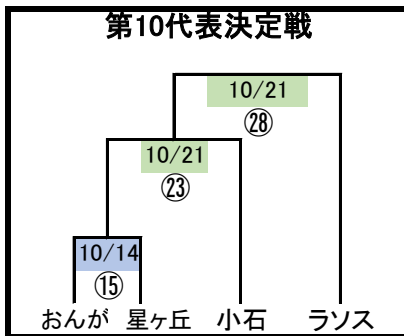

2023年度 JFA第45回全日本U12サッカー選手権大会 福岡県ブロック大会（北九州地区）

シード代表

- ① IBUKI北九州
- ② ビゴール
- ③ 小倉ダックビルズ

《注意事項》

- ・後期1部L上位3チーム
第1代表・第2代表・第3代表となる。
ブロック大会運営協力の義務。
- ・再度エントリー表原本提出。
※ブロック大会期間中の差し替え不可
- ・試合毎のメンバー表提出有(選手証含)

《ブロック大会日程》

10/14(土)・10/15(日)・10/22(日)
10/28(土)・10/29(日)
11/3(祝)・11/4(土)・11/5(日)

会場 KFC 新門司球技場 他

《試合方式》

- ①全試合40分ゲーム
(20分-10分-20分)
- ②同点の場合:10分間の延長戦
(5分-5分)HTはない。
- ③PK戦(3人制)で勝敗を決める。

※審判は3人制。
※割り当てられた審判を履行する。

2023年度 JFA第47回全日本U12サッカー選手権大会 福岡県ブロック大会（北九州地区）

シード代表

- ① IBUKI北九州
- ② ビゴール
- ③ 小倉ダックビルズ

《注意事項》

- ・後期1部L上位3チーム
第1代表・第2代表・第3代表となる。
ブロック大会運営協力の義務。
- ・再度エントリー表原本提出。
※ブロック大会期間中の差し替え不可
- ・試合毎のメンバー表提出有(選手証含)

《ブロック大会日程》

10/14(土)・10/15(日)・10/21(土)
10/22(日)・10/29(日)

予備日
11/3(祝)・11/4(土)・11/5(日)

会場 KFC 新門司球技場 他

《試合方式》

- ①全試合40分ゲーム
(20分-10分-20分)
- ②同点の場合:10分間の延長戦
(5分-5分)HTはない。
- ③PK戦(3人制)で勝敗を決める。

※審判は3人制。
※割り当てられた審判を履行する。

2023 第47回全日本U-12サッカー選手権 北九州ブロック大会

10/14	KFC-A				KFC-B			
	試合番号			主審	試合番号			主審
9:00	①	神理	皿倉	アクシオ	②	門司	戸畑	IBUKI-I
10:00	③	アスール	本城	稗田	④	楠橋	犀川	IBUKI-C
11:00	⑤	小倉南S	光貞	深町	⑥	行橋	レプロ	槻田
12:00	⑦	稗田	アクシオ	皿倉	⑧	IBUKI-C	IBUKI-I	ひびき
13:00	⑨	①勝	②勝	穴生	⑩	③勝	④勝	二島
14:00	⑪	⑤勝	⑥勝	星ヶ丘	⑫	槻田	ひびき	アミスター
15:00	⑬	穴生	深町	おんが	⑭	青山	二島	門司
16:00	⑮	おんが	星ヶ丘	本城	⑯	アミスター	⑦勝	犀川