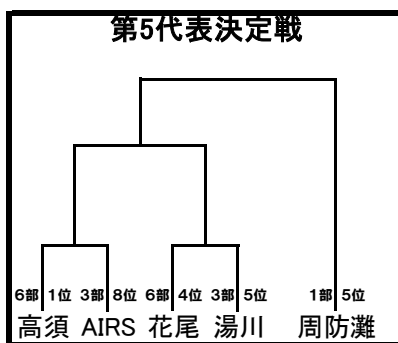

2023年度 JFA第45回全日本U12サッカー選手権大会 福岡県ブロック大会（北九州地区）

シード代表

- ① IBUKI北九州
- ② ビゴール
- ③ 小倉ダックビルズ

《注意事項》

- ・後期1部L上位3チーム
  第1代表・第2代表・第3代表となる。
  ブロック大会運営協力の義務。
- ・再度エントリー表原本提出。
  ※ブロック大会期間中の差し替え不可
- ・試合毎のメンバー表提出有(選手証含)

《ブロック大会日程》

10/14(土)・10/15(日)・10/22(日)
10/28(土)・10/29(日)
11/3(祝)・11/4(土)・11/5(日)

会場 KFC 新門司球技場 他

《試合方式》

- ①全試合40分ゲーム
  (20分-10分-20分)
- ②同点の場合:10分間の延長戦
  (5分-5分)HTはない。
- ③PK戦(3人制)で勝敗を決める。

※審判は3人制。
※割り当てられた審判を履行する。