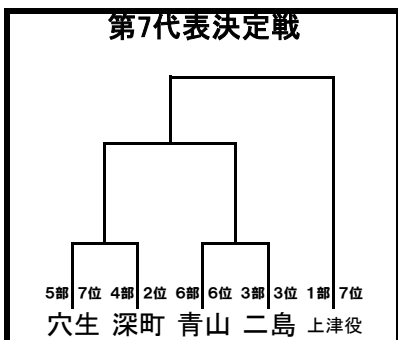

2023年度 JFA第45回全日本U12サッカー選手権大会 福岡県ブロック大会（北九州地区）

シード代表

- ① IBUKI北九州
- ② ビゴール
- ③ 小倉ダックビルズ

《注意事項》

- ・後期1部L上位3チーム
第1代表・第2代表・第3代表となる。
ブロック大会運営協力の義務。
- ・再度エントリー表原本提出。
※ブロック大会期間中の差し替え不可
- ・試合毎のメンバー表提出有(選手証含)

《ブロック大会日程》

10/14(土)・10/15(日)・10/22(日)
10/28(土)・10/29(日)
11/3(祝)・11/4(土)・11/5(日)

会場 KFC 新門司球技場 他

《試合方式》

- ①全試合40分ゲーム
(20分-10分-20分)
- ②同点の場合:10分間の延長戦
(5分-5分)HTはない。
- ③PK戦(3人制)で勝敗を決める。

※審判は3人制。
※割り当てられた審判を履行する。

2023年度 JFA第47回全日本U12サッカー選手権大会 福岡県ブロック大会（北九州地区）