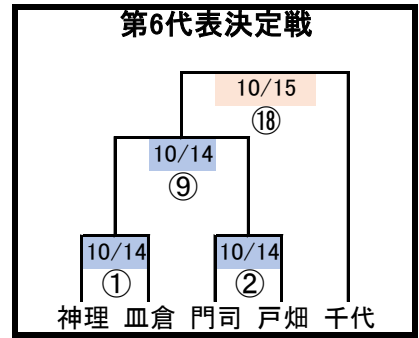

10/14(土)・10/15(日)・10/22(日)
10/28(土)・10/29(日)
11/3(祝)・11/4(土)・11/5(日)

会場 KFC 新門司球技場 他

《試合方式》

- ①全試合40分ゲーム
(20分-10分-20分)
- ②同点の場合:10分間の延長戦
(5分-5分)HTはない。
- ③PK戦(3人制)で勝敗を決める。

※審判は3人制。
※割り当てられた審判を履行する。

2023年度 JFA第47回全日本U12サッカー選手権大会 福岡県ブロック大会（北九州地区）

シード代表

- ① IBUKI北九州
- ② ビゴール
- ③ 小倉ダックビルズ

《注意事項》

- ・後期1部L上位3チーム
第1代表・第2代表・第3代表となる。
ブロック大会運営協力の義務。
- ・再度エントリー表原本提出。
※ブロック大会期間中の差し替え不可
- ・試合毎のメンバー表提出有(選手証含)

《ブロック大会日程》

10/14(土)・10/15(日)・10/21(土)
10/22(日)・10/29(日)

予備日
11/3(祝)・11/4(土)・11/5(日)

会場 KFC 新門司球技場 他

《試合方式》

- ①全試合40分ゲーム
(20分-10分-20分)
- ②同点の場合:10分間の延長戦
(5分-5分)HTはない。
- ③PK戦(3人制)で勝敗を決める。

※審判は3人制。
※割り当てられた審判を履行する。

2023 第47回全日本U-12サッカー選手権 北九州ブロック大会

10/14	KFC-A				KFC-B			
	試合番号			主審	試合番号			主審
9:00	①	神理	皿倉	アクシオ	②	門司	戸畑	IBUKI-I
10:00	③	アスール	本城	稗田	④	楠橋	犀川	IBUKI-C
11:00	⑤	小倉南S	光貞	深町	⑥	行橋	レプロ	槻田
12:00	⑦	稗田	アクシオ	皿倉	⑧	IBUKI-C	IBUKI-I	ひびき
13:00	⑨	①勝	②勝	穴生	⑩	③勝	④勝	二島
14:00	⑪	⑤勝	⑥勝	星ヶ丘	⑫	槻田	ひびき	アミスター
15:00	⑬	穴生	深町	おんが	⑭	青山	二島	門司
16:00	⑮	おんが	星ヶ丘	本城	⑯	アミスター	⑦勝	犀川