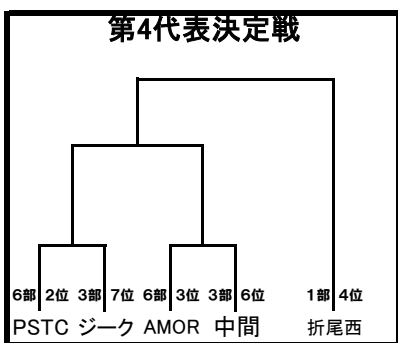

2023年度 JFA第45回全日本U12サッカー選手権大会 福岡県ブロック大会（北九州地区）

シード代表

- ① IBUKI北九州
- ② ビゴール
- ③ 小倉ダックビルズ

《注意事項》

- ・後期1部L上位3チーム
第1代表・第2代表・第3代表となる。
ブロック大会運営協力の義務。
- ・再度エントリー表原本提出。
※ブロック大会期間中の差し替え不可
- ・試合毎のメンバー表提出有(選手証含)

《ブロック大会日程》

10/14(土)・10/15(日)・10/22(日)
10/28(土)・10/29(日)
11/3(祝)・11/4(土)・11/5(日)

会場 KFC 新門司球技場 他

《試合方式》

- ①全試合40分ゲーム
(20分-10分-20分)
- ②同点の場合:10分間の延長戦
(5分-5分)HTはない。
- ③PK戦(3人制)で勝敗を決める。

※審判は3人制。
※割り当てられた審判を履行する。

2023年度 JFA第47回全日本U12サッカー選手権大会 福岡県ブロック大会（北九州地区）