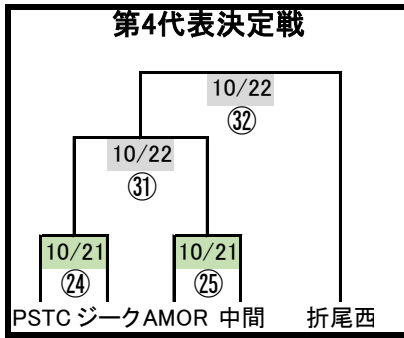

10/14(土)・10/15(日)・10/22(日)
10/28(土)・10/29(日)
11/3(祝)・11/4(土)・11/5(日)

会場 KFC 新門司球技場 他

《試合方式》

- ①全試合40分ゲーム
(20分-10分-20分)
- ②同点の場合:10分間の延長戦
(5分-5分)HTはない。
- ③PK戦(3人制)で勝敗を決める。

※審判は3人制。
※割り当てられた審判を履行する。

2023年度 JFA第47回全日本U12サッカー選手権大会 福岡県ブロック大会（北九州地区）

シード代表

- ① IBUKI北九州
- ② ビゴール
- ③ 小倉ダックビルズ

《注意事項》

- ・後期1部L上位3チーム
第1代表・第2代表・第3代表となる。
ブロック大会運営協力の義務。
- ・再度エントリー表原本提出。
※ブロック大会期間中の差し替え不可
- ・試合毎のメンバー表提出有(選手証含)

《ブロック大会日程》

10/14(土)・10/15(日)・10/21(土)
10/22(日)・10/29(日)

予備日
11/3(祝)・11/4(土)・11/5(日)

会場 KFC 新門司球技場 他

《試合方式》

- ①全試合40分ゲーム
(20分-10分-20分)
- ②同点の場合:10分間の延長戦
(5分-5分)HTはない。
- ③PK戦(3人制)で勝敗を決める。

※審判は3人制。
※割り当てられた審判を履行する。

2023 第47回全日本U-12サッカー選手権 北九州ブロック大会

10/14	KFC-A				KFC-B			
	試合番号			主審	試合番号			主審
9:00	①	神理	皿倉	アクシオ	②	門司	戸畑	IBUKI-I
10:00	③	アスール	本城	稗田	④	楠橋	犀川	IBUKI-C
11:00	⑤	小倉南S	光貞	深町	⑥	行橋	レプロ	槻田
12:00	⑦	稗田	アクシオ	皿倉	⑧	IBUKI-C	IBUKI-I	ひびき
13:00	⑨	①勝	②勝	穴生	⑩	③勝	④勝	二島
14:00	⑪	⑤勝	⑥勝	星ヶ丘	⑫	槻田	ひびき	アミスター
15:00	⑬	穴生	深町	おんが	⑭	青山	二島	門司
16:00	⑮	おんが	星ヶ丘	本城	⑯	アミスター	⑦勝	犀川