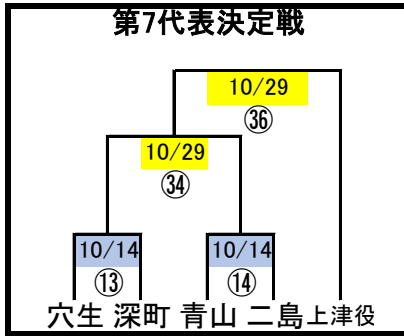

10/14(土)・10/15(日)・10/22(日)
10/28(土)・10/29(日)
11/3(祝)・11/4(土)・11/5(日)

会場 KFC 新門司球技場 他

《試合方式》

- ①全試合40分ゲーム
(20分-10分-20分)
- ②同点の場合:10分間の延長戦
(5分-5分)HTはない。
- ③PK戦(3人制)で勝敗を決める。

※審判は3人制。
※割り当てられた審判を履行する。

2023年度 JFA第47回全日本U12サッカー選手権大会 福岡県ブロック大会（北九州地区）

シード代表

- ① IBUKI北九州
- ② ビゴール
- ③ 小倉ダックビルズ

《注意事項》

- ・後期1部L上位3チーム
第1代表・第2代表・第3代表となる。
ブロック大会運営協力の義務。
- ・再度エントリー表原本提出。
※ブロック大会期間中の差し替え不可
- ・試合毎のメンバー表提出有(選手証含)

《ブロック大会日程》

10/14(土)・10/15(日)・10/21(土)
10/22(日)・10/29(日)