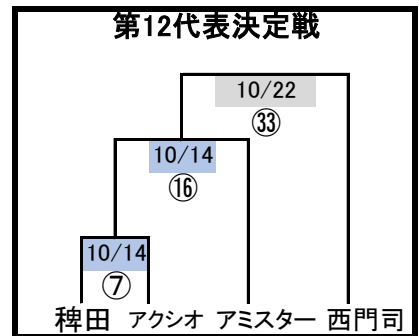

10/14(土)・10/15(日)・10/22(日)
10/28(土)・10/29(日)
11/3(祝)・11/4(土)・11/5(日)

会場 KFC 新門司球技場 他

《試合方式》

- ①全試合40分ゲーム
(20分-10分-20分)
- ②同点の場合:10分間の延長戦
(5分-5分)HTはない。
- ③PK戦(3人制)で勝敗を決める。

※審判は3人制。
※割り当てられた審判を履行する。

2023年度 JFA第47回全日本U12サッカー選手権大会 福岡県ブロック大会（北九州地区）

シード代表

- ① IBUKI北九州
- ② ビゴール
- ③ 小倉ダックビルズ

《注意事項》

- ・後期1部L上位3チーム
第1代表・第2代表・第3代表となる。
ブロック大会運営協力の義務。
- ・再度エントリー表原本提出。
※ブロック大会期間中の差し替え不可
- ・試合毎のメンバー表提出有(選手証含)

《ブロック大会日程》

10/14(土)・10/15(日)・10/21(土)
10/22(日)・10/29(日)

予備日
11/3(祝)・11/4(土)・11/5(日)

会場 KFC 新門司球技場 他

《試合方式》

- ①全試合40分ゲーム
(20分-10分-20分)
- ②同点の場合:10分間の延長戦
(5分-5分)HTはない。
- ③PK戦(3人制)で勝敗を決める。

※審判は3人制。
※割り当てられた審判を履行する。

2023 第47回全日本U-12サッカー選手権 北九州ブロック大会

10/14	KFC-A				KFC-B			
	試合番号			主審	試合番号			主審
9:00	①	神理	皿倉	アクシオ	②	門司	戸畑	IBUKI-I
10:00	③	アスール	本城	稗田	④	楠橋	犀川	IBUKI-C
11:00	⑤	小倉南S	光貞	深町	⑥	行橋	レプロ	槻田
12:00	⑦	稗田	アクシオ	皿倉	⑧	IBUKI-C	IBUKI-I	ひびき
13:00	⑨	①勝	②勝	穴生	⑩	③勝	④勝	二島
14:00	⑪	⑤勝	⑥勝	星ヶ丘	⑫	槻田	ひびき	アミスター
15:00	⑬	穴生	深町	おんが	⑭	青山	二島	門司
16:00	⑮	おんが	星ヶ丘	本城	⑯	アミスター	⑦勝	犀川