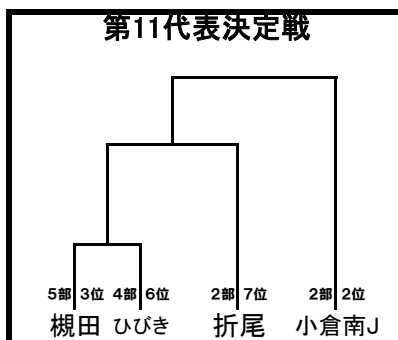

2023年度 JFA第45回全日本U12サッカー選手権大会 福岡県ブロック大会（北九州地区）

シード代表

- ① IBUKI北九州
- ② ビゴール
- ③ 小倉ダックビルズ

《注意事項》

- ・後期1部L上位3チーム
第1代表・第2代表・第3代表となる。
ブロック大会運営協力の義務。
- ・再度エントリー表原本提出。
※ブロック大会期間中の差し替え不可
- ・試合毎のメンバー表提出有(選手証含)

《ブロック大会日程》

10/14(土)・10/15(日)・10/22(日)
10/28(土)・10/29(日)
11/3(祝)・11/4(土)・11/5(日)

会場 KFC 新門司球技場 他

《試合方式》

- ①全試合40分ゲーム
(20分-10分-20分)
- ②同点の場合:10分間の延長戦
(5分-5分)HTはない。
- ③PK戦(3人制)で勝敗を決める。

※審判は3人制。
※割り当てられた審判を履行する。

2023年度 JFA第47回全日本U12サッカー選手権大会 福岡県ブロック大会（北九州地区）