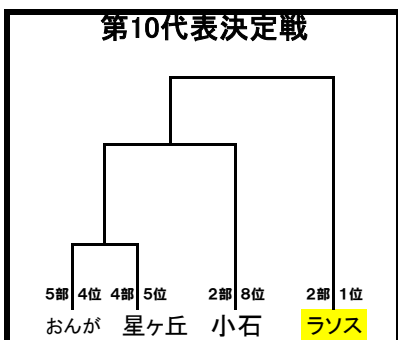

2023年度 JFA第45回全日本U12サッカー選手権大会 福岡県ブロック大会（北九州地区）

シード代表

- ① IBUKI北九州
- ② ビゴール
- ③ 小倉ダックビルズ

《注意事項》

- ・後期1部L上位3チーム
第1代表・第2代表・第3代表となる。
ブロック大会運営協力の義務。
- ・再度エントリー表原本提出。
※ブロック大会期間中の差し替え不可
- ・試合毎のメンバー表提出有(選手証含)

《ブロック大会日程》

10/14(土)・10/15(日)・10/22(日)
10/28(土)・10/29(日)
11/3(祝)・11/4(土)・11/5(日)

会場 KFC 新門司球技場 他

《試合方式》

- ①全試合40分ゲーム
(20分-10分-20分)
- ②同点の場合:10分間の延長戦
(5分-5分)HTはない。
- ③PK戦(3人制)で勝敗を決める。

※審判は3人制。
※割り当てられた審判を履行する。

2023年度 JFA第47回全日本U12サッカー選手権大会 福岡県ブロック大会（北九州地区）