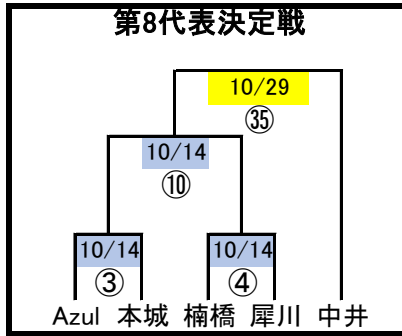

10/14(土)・10/15(日)・10/22(日)
10/28(土)・10/29(日)
11/3(祝)・11/4(土)・11/5(日)

会場 KFC 新門司球技場 他

《試合方式》

- ①全試合40分ゲーム
(20分-10分-20分)
- ②同点の場合:10分間の延長戦
(5分-5分)HTはない。
- ③PK戦(3人制)で勝敗を決める。

※審判は3人制。
※割り当てられた審判を履行する。

2023年度 JFA第47回全日本U12サッカー選手権大会 福岡県ブロック大会（北九州地区）

シード代表

- ① IBUKI北九州
- ② ビゴール
- ③ 小倉ダックビルズ

《注意事項》

- ・後期1部L上位3チーム
第1代表・第2代表・第3代表となる。
ブロック大会運営協力の義務。
- ・再度エントリー表原本提出。
※ブロック大会期間中の差し替え不可
- ・試合毎のメンバー表提出有(選手証含)

《ブロック大会日程》

10/14(土)・10/15(日)・10/21(土)
10/22(日)・10/29(日)