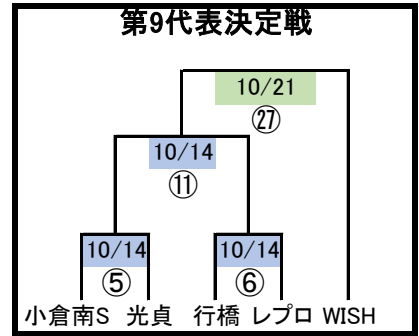

2023年度 JFA第45回全日本U12サッカー選手権大会 福岡県ブロック大会（北九州地区）

シード代表

- ① IBUKI北九州
- ② ビゴール
- ③ 小倉ダックビルズ

《注意事項》

- ・後期1部L上位3チーム
第1代表・第2代表・第3代表となる。
ブロック大会運営協力の義務。
- ・再度エントリー表原本提出。
※ブロック大会期間中の差し替え不可
- ・試合毎のメンバー表提出有(選手証含)

《ブロック大会日程》

10/14(土)・10/15(日)・10/22(日)
10/28(土)・10/29(日)
11/3(祝)・11/4(土)・11/5(日)

会場 KFC 新門司球技場 他

《試合方式》

- ①全試合40分ゲーム
(20分-10分-20分)
- ②同点の場合:10分間の延長戦
(5分-5分)HTはない。
- ③PK戦(3人制)で勝敗を決める。

※審判は3人制。
※割り当てられた審判を履行する。

2023年度 JFA第47回全日本U12サッカー選手権大会 福岡県ブロック大会（北九州地区）

シード代表

- ① IBUKI北九州
- ② ビゴール
- ③ 小倉ダックビルズ

《注意事項》

- ・後期1部L上位3チーム
第1代表・第2代表・第3代表となる。
ブロック大会運営協力の義務。
- ・再度エントリー表原本提出。
※ブロック大会期間中の差し替え不可
- ・試合毎のメンバー表提出有(選手証含)

《ブロック大会日程》

10/14(土)・10/15(日)・10/21(土)
10/22(日)・10/29(日)

予備日
11/3(祝)・11/4(土)・11/5(日)

会場 KFC 新門司球技場 他

《試合方式》

- ①全試合40分ゲーム
(20分-10分-20分)
- ②同点の場合:10分間の延長戦
(5分-5分)HTはない。
- ③PK戦(3人制)で勝敗を決める。

※審判は3人制。
※割り当てられた審判を履行する。

2023 第47回全日本U-12サッカー選手権 北九州ブロック大会

10/14	KFC-A				KFC-B			
	試合番号			主審	試合番号			主審
9:00	①	神理	皿倉	アクシオ	②	門司	戸畑	IBUKI-I
10:00	③	アスール	本城	稗田	④	楠橋	犀川	IBUKI-C
11:00	⑤	小倉南S	光貞	深町	⑥	行橋	レプロ	槻田
12:00	⑦	稗田	アクシオ	皿倉	⑧	IBUKI-C	IBUKI-I	ひびき
13:00	⑨	①勝	②勝	穴生	⑩	③勝	④勝	二島
14:00	⑪	⑤勝	⑥勝	星ヶ丘	⑫	槻田	ひびき	アミスター
15:00	⑬	穴生	深町	おんが	⑭	青山	二島	門司
16:00	⑮	おんが	星ヶ丘	本城	⑯	アミスター	⑦勝	犀川