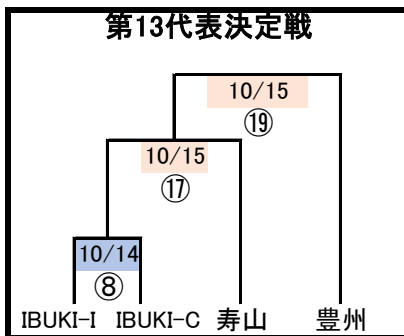

2023年度 JFA第45回全日本U12サッカー選手権大会 福岡県ブロック大会（北九州地区）

シード代表

- ① IBUKI北九州
- ② ビゴール
- ③ 小倉ダックビルズ

《注意事項》

- ・後期1部L上位3チーム
第1代表・第2代表・第3代表となる。
ブロック大会運営協力の義務。
- ・再度エントリー表原本提出。
※ブロック大会期間中の差し替え不可
- ・試合毎のメンバー表提出有(選手証含)

《ブロック大会日程》

10/14(土)・10/15(日)・10/22(日)
10/28(土)・10/29(日)
11/3(祝)・11/4(土)・11/5(日)

会場 KFC 新門司球技場 他

《試合方式》

- ①全試合40分ゲーム
(20分-10分-20分)
- ②同点の場合:10分間の延長戦
(5分-5分)HTはない。
- ③PK戦(3人制)で勝敗を決める。

※審判は3人制。
※割り当てられた審判を履行する。

2023年度 JFA第47回全日本U12サッカー選手権大会 福岡県ブロック大会（北九州地区）

シード代表

- ① IBUKI北九州
- ② ビゴール
- ③ 小倉ダックビルズ

《注意事項》

- ・後期1部L上位3チーム
第1代表・第2代表・第3代表となる。
ブロック大会運営協力の義務。
- ・再度エントリー表原本提出。
※ブロック大会期間中の差し替え不可
- ・試合毎のメンバー表提出有(選手証含)

《ブロック大会日程》

10/14(土)・10/15(日)・10/21(土)
10/22(日)・10/29(日)