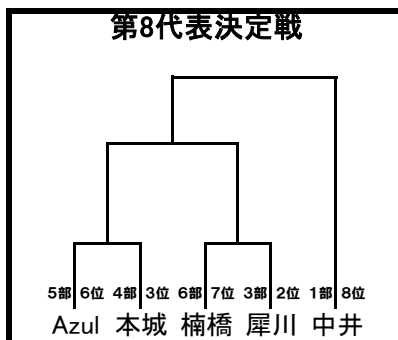

2023年度 JFA第45回全日本U12サッカー選手権大会 福岡県ブロック大会（北九州地区）

シード代表

- ① IBUKI北九州
- ② ビゴール
- ③ 小倉ダックビルズ

《注意事項》

- ・後期1部L上位3チーム
第1代表・第2代表・第3代表となる。
ブロック大会運営協力の義務。
- ・再度エントリー表原本提出。
※ブロック大会期間中の差し替え不可
- ・試合毎のメンバー表提出有(選手証含)

《ブロック大会日程》

10/14(土)・10/15(日)・10/22(日)
10/28(土)・10/29(日)
11/3(祝)・11/4(土)・11/5(日)

会場 KFC 新門司球技場 他

《試合方式》

- ①全試合40分ゲーム
(20分-10分-20分)
- ②同点の場合:10分間の延長戦
(5分-5分)HTはない。
- ③PK戦(3人制)で勝敗を決める。

※審判は3人制。
※割り当てられた審判を履行する。

2023年度 JFA第47回全日本U12サッカー選手権大会 福岡県ブロック大会（北九州地区）