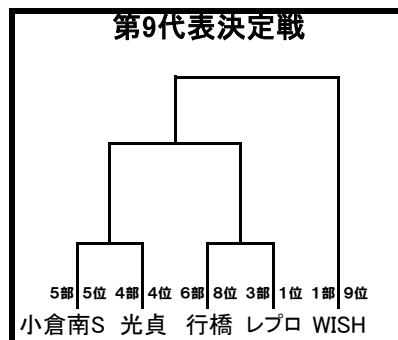

2023年度 JFA第45回全日本U12サッカー選手権大会 福岡県ブロック大会（北九州地区）

シード代表

- ① IBUKI北九州
- ② ビゴール
- ③ 小倉ダックビルズ

《注意事項》

- ・後期1部L上位3チーム
第1代表・第2代表・第3代表となる。
ブロック大会運営協力の義務。
- ・再度エントリー表原本提出。
※ブロック大会期間中の差し替え不可
- ・試合毎のメンバー表提出有(選手証含)

《ブロック大会日程》

10/14(土)・10/15(日)・10/22(日)
10/28(土)・10/29(日)
11/3(祝)・11/4(土)・11/5(日)

会場 KFC 新門司球技場 他

《試合方式》

- ①全試合40分ゲーム
(20分-10分-20分)
- ②同点の場合:10分間の延長戦
(5分-5分)HTはない。
- ③PK戦(3人制)で勝敗を決める。

※審判は3人制。
※割り当てられた審判を履行する。

2023年度 JFA第47回全日本U12サッカー選手権大会 福岡県ブロック大会（北九州地区）