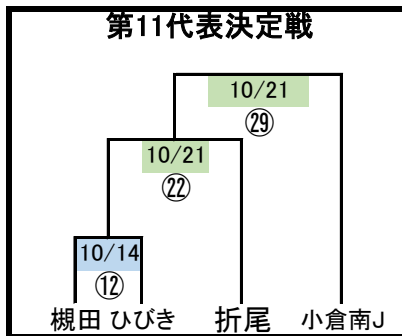

2023年度 JFA第45回全日本U12サッカー選手権大会 福岡県ブロック大会（北九州地区）

シード代表

- ① IBUKI北九州
- ② ビゴール
- ③ 小倉ダックビルズ

《注意事項》

- ・後期1部L上位3チーム
第1代表・第2代表・第3代表となる。
ブロック大会運営協力の義務。
- ・再度エントリー表原本提出。
※ブロック大会期間中の差し替え不可
- ・試合毎のメンバー表提出有(選手証含)

《ブロック大会日程》

10/14(土)・10/15(日)・10/22(日)
10/28(土)・10/29(日)
11/3(祝)・11/4(土)・11/5(日)

会場 KFC 新門司球技場 他

《試合方式》

- ①全試合40分ゲーム
(20分-10分-20分)
- ②同点の場合:10分間の延長戦
(5分-5分)HTはない。
- ③PK戦(3人制)で勝敗を決める。

※審判は3人制。
※割り当てられた審判を履行する。

2023年度 JFA第47回全日本U12サッカー選手権大会 福岡県ブロック大会（北九州地区）

シード代表

- ① IBUKI北九州
- ② ビゴール
- ③ 小倉ダックビルズ

《注意事項》

- ・後期1部L上位3チーム
第1代表・第2代表・第3代表となる。
ブロック大会運営協力の義務。
- ・再度エントリー表原本提出。
※ブロック大会期間中の差し替え不可
- ・試合毎のメンバー表提出有(選手証含)

《ブロック大会日程》

10/14(土)・10/15(日)・10/21(土)
10/22(日)・10/29(日)

予備日
11/3(祝)・11/4(土)・11/5(日)

会場 KFC 新門司球技場 他

《試合方式》

- ①全試合40分ゲーム
(20分-10分-20分)
- ②同点の場合:10分間の延長戦
(5分-5分)HTはない。
- ③PK戦(3人制)で勝敗を決める。

※審判は3人制。
※割り当てられた審判を履行する。

2023 第47回全日本U-12サッカー選手権 北九州ブロック大会

10/14	KFC-A				KFC-B			
	試合番号			主審	試合番号			主審
9:00	①	神理	皿倉	アクシオ	②	門司	戸畑	IBUKI-I
10:00	③	アスール	本城	稗田	④	楠橋	犀川	IBUKI-C
11:00	⑤	小倉南S	光貞	深町	⑥	行橋	レプロ	槻田
12:00	⑦	稗田	アクシオ	皿倉	⑧	IBUKI-C	IBUKI-I	ひびき
13:00	⑨	①勝	②勝	穴生	⑩	③勝	④勝	二島
14:00	⑪	⑤勝	⑥勝	星ヶ丘	⑫	槻田	ひびき	アミスター
15:00	⑬	穴生	深町	おんが	⑭	青山	二島	門司
16:00	⑮	おんが	星ヶ丘	本城	⑯	アミスター	⑦勝	犀川