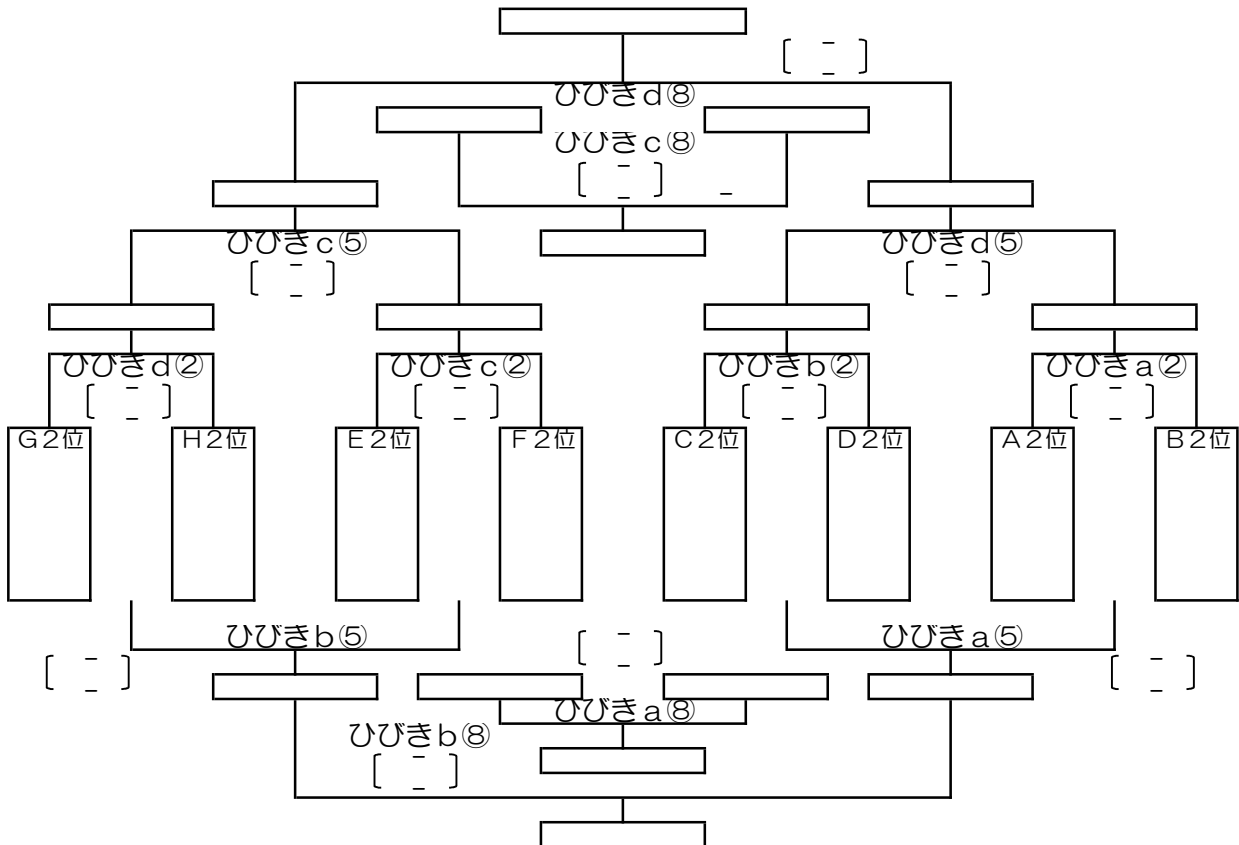

2位グループ トーナメント試合順