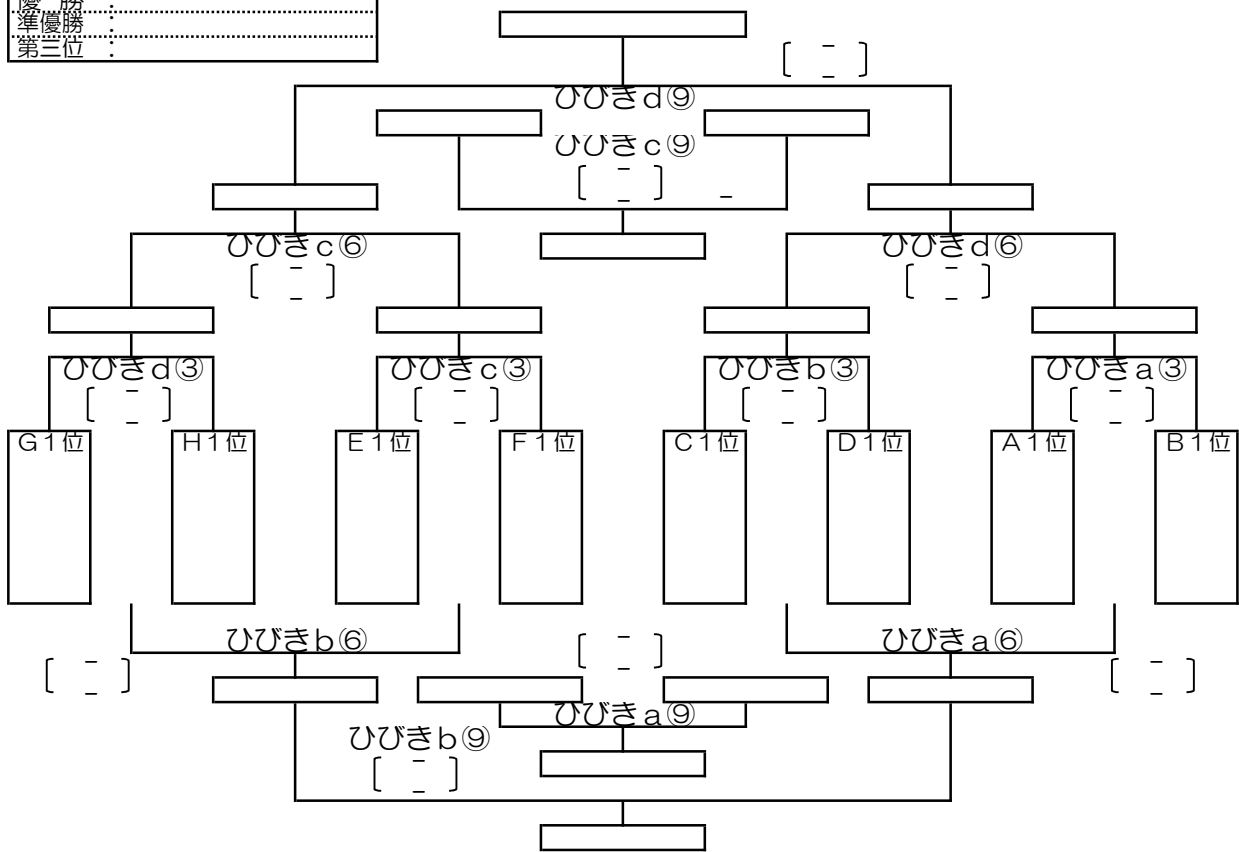

決勝トーナメント試合順

12月25日(月)

優勝	:	
準優勝	:	
第三位	: