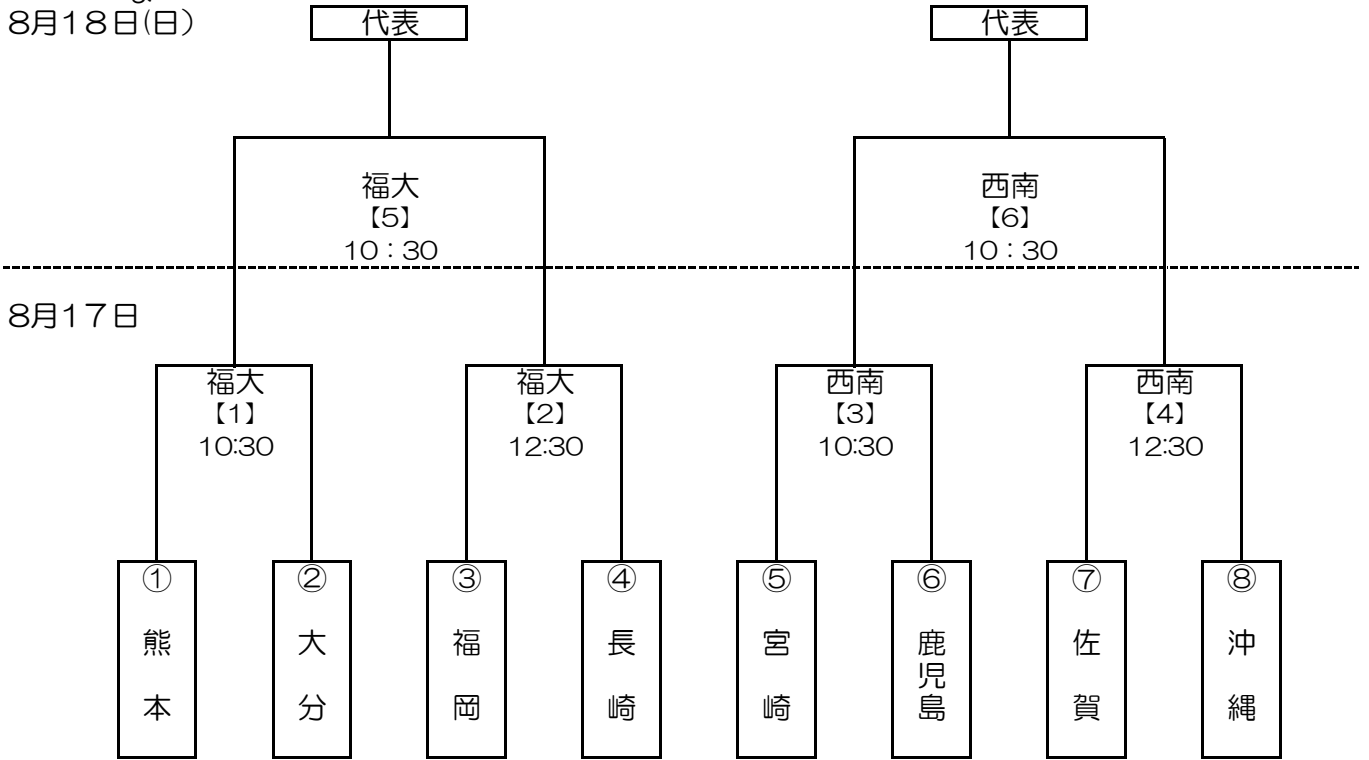

# 平成25年度 第33回 九州ブロック国体サッカー競技 組合せ

【マッチャー】

会場:福岡大学仮設サッカー場  
西南学院大学田尻グリーンフィールド

成年男子

な  
8月18日(日)

女子

会場:博多の森陸上競技場  
福岡県営春日公園球技場

8月18日(日)